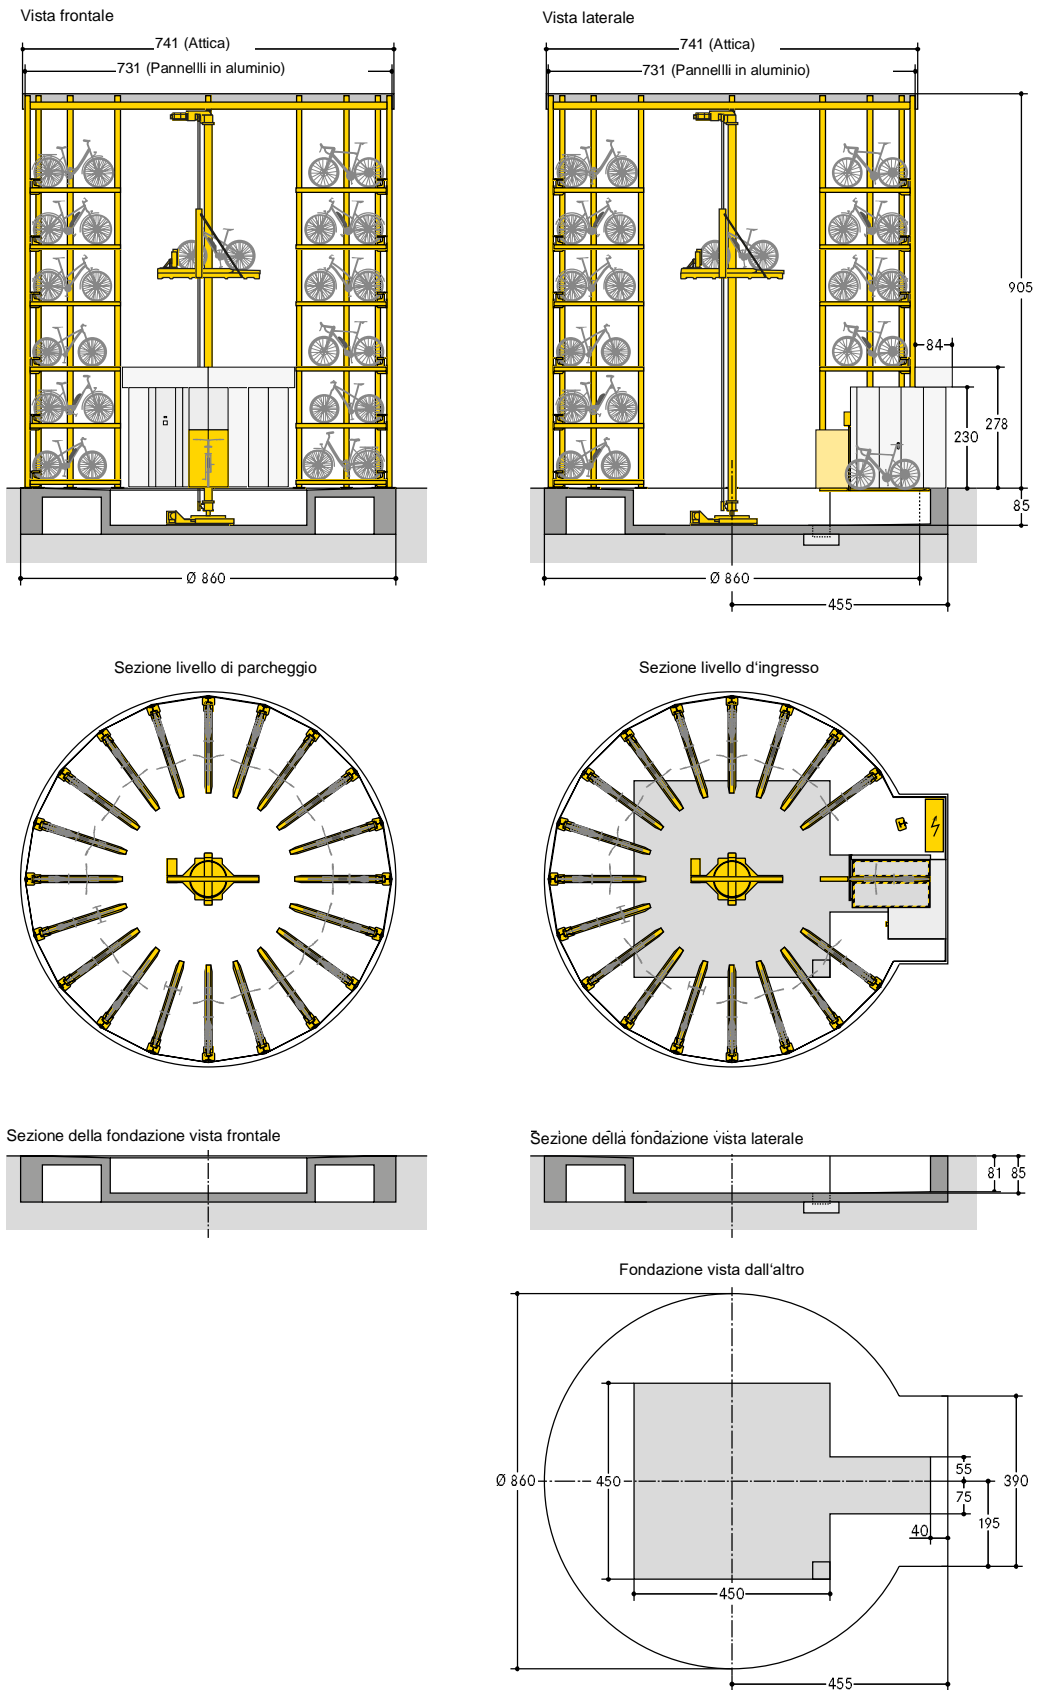

■ WÖHR Bikesafe 885/16 (90 posti), larghezza del manubrio 76 cm

■ WÖHR Bikesafe 885/16 (90 posti), larghezza del manubrio 83 cm

Sezione livello di parcheggio

Sezione livello d'ingresso

Sezione della fondazione vista frontale

Sezione della fondazione vista laterale

Fondazione vista dall'altro

■ WÖHR Bikesafe 885/20 (114 posti), larghezza del manubrio 76 cm

■ WÖHR Bikesafe 885/20 (114 posti), larghezza del manubrio 83 cm

Sezione livello di parcheggio

Sezione livello d'ingresso

Sezione della fondazione vista frontale

Sezione della fondazione vista laterale

Fondazione vista dall'altro

■ WÖHR Bikesafe 885/24 (138 posti), larghezza del manubrio 76 cm

Sezione livello di parcheggio

Sezione livello d'ingresso

Sezione della fondazione vista frontale

Sezione della fondazione vista laterale

Fondazione vista dall'altro

■ WÖHR Bikesafe 885/24 (138 posti), larghezza del manubrio 83 cm

■ **Dimensioni**