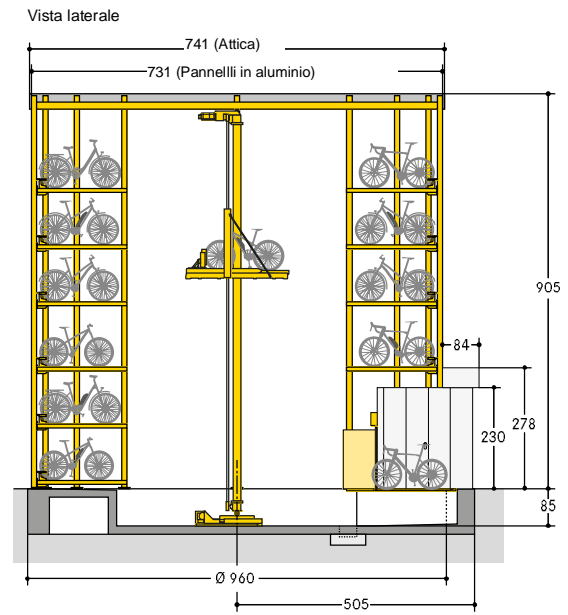

■ WÖHR Bikesafe 885/16 (90 posti), larghezza del manubrio 76 cm

■ WÖHR Bikesafe 885/16 (90 posti), larghezza del manubrio 83 cm

Sezione livello di parcheggio

Sezione livello d'ingresso

Sezione della fondazione vista frontale

Sezione della fondazione vista laterale

Fondazione vista dall'altro

■ WÖHR Bikesafe 885/20 (114 posti), larghezza del manubrio 76 cm

■ WÖHR Bikesafe 885/20 (114 posti), larghezza del manubrio 83 cm

Sezione livello di parcheggio

Sezione livello d'ingresso

Sezione della fondazione vista frontale

Sezione della fondazione vista laterale

Fondazione vista dall'altro

■ WÖHR Bikesafe 885/24 (138 posti), larghezza del manubrio 76 cm

Sezione livello di parcheggio

Sezione livello d'ingresso

Sezione della fondazione vista frontale

Sezione della fondazione vista laterale

Fondazione vista dall'altro

■ WÖHR Bikesafe 885/24 (138 posti), larghezza del manubrio 83 cm

■ **Dimensioni**