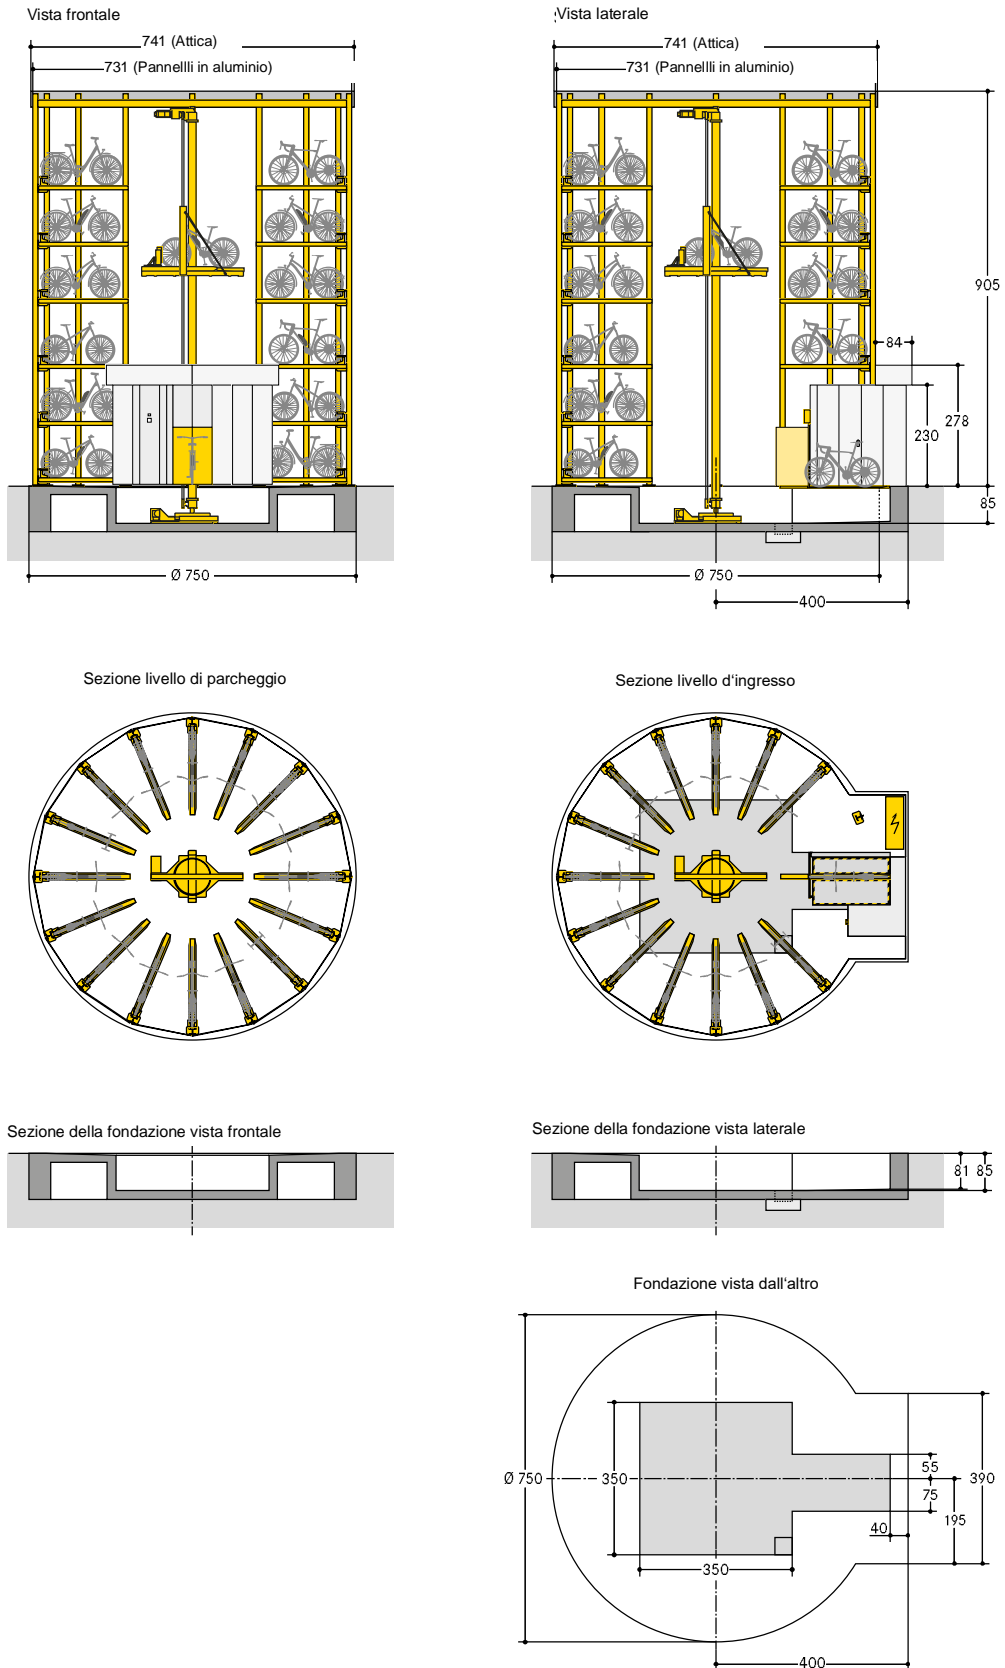

■ WÖHR Bikesafe 885/16 (90 posti), larghezza del manubrio 76 cm

■ WÖHR Bikesafe 885/16 (90 posti), larghezza del manubrio 83 cm

Sezione livello di parcheggio

Sezione livello d'ingresso

Sezione della fondazione vista frontale

Sezione della fondazione vista laterale

Fondazione vista dall'altro

■ WÖHR Bikesafe 885/20 (114 posti), larghezza del manubrio 76 cm

■ WÖHR Bikesafe 885/20 (114 posti), larghezza del manubrio 83 cm

Sezione livello di parcheggio

Sezione livello d'ingresso

Sezione della fondazione vista frontale

Sezione della fondazione vista laterale

Fondazione vista dall'altro

■ WÖHR Bikesafe 885/24 (138 posti), larghezza del manubrio 76 cm

Sezione livello di parcheggio

Sezione livello d'ingresso

Sezione della fondazione vista frontale

Sezione della fondazione vista laterale

Fondazione vista dall'altro

■ WÖHR Bikesafe 885/24 (138 posti), larghezza del manubrio 83 cm

■ **Dimensioni**