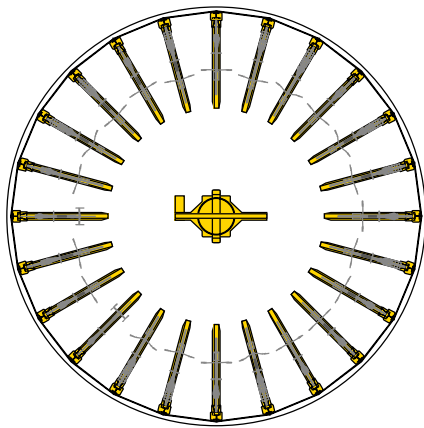

■ WÖHR Bikesafe 885/16 (90 posti), larghezza del manubrio 76 cm

■ WÖHR Bikesafe 885/16 (90 posti), larghezza del manubrio 83 cm

Sezione livello di parcheggio

Sezione livello d'ingresso

Sezione della fondazione vista frontale

Sezione della fondazione vista laterale

Fondazione vista dall'altro

■ WÖHR Bikesafe 885/20 (114 posti), larghezza del manubrio 76 cm

■ WÖHR Bikesafe 885/20 (114 posti), larghezza del manubrio 83 cm

Sezione livello di parcheggio

Sezione livello d'ingresso

Sezione della fondazione vista frontale

Sezione della fondazione vista laterale

Fondazione vista dall'altro

■ WÖHR Bikesafe 885/24 (138 posti), larghezza del manubrio 76 cm

Sezione livello di parcheggio

Sezione livello d'ingresso

Sezione della fondazione vista frontale

Sezione della fondazione vista laterale

Fondazione vista dall'altro

■ WÖHR Bikesafe 885/24 (138 posti), larghezza del manubrio 83 cm

■ **Dimensioni**