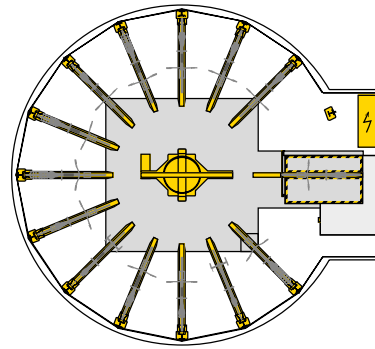

■ WÖHR Bikesafe 885/16 (90 posti), larghezza del manubrio 76 cm

■ WÖHR Bikesafe 885/16 (90 posti), larghezza del manubrio 83 cm

Sezione livello di parcheggio

Sezione livello d'ingresso

Sezione della fondazione vista frontale

Sezione della fondazione vista laterale

Fondazione vista dall'altro

■ WÖHR Bikesafe 885/20 (114 posti), larghezza del manubrio 76 cm

■ WÖHR Bikesafe 885/20 (114 posti), larghezza del manubrio 83 cm

Sezione livello di parcheggio

Sezione livello d'ingresso

Sezione della fondazione vista frontale

Sezione della fondazione vista laterale

Fondazione vista dall'altro

■ WÖHR Bikesafe 885/24 (138 posti), larghezza del manubrio 76 cm

Sezione livello di parcheggio

Sezione livello d'ingresso

Sezione della fondazione vista frontale

Sezione della fondazione vista laterale

Fondazione vista dall'altro

■ WÖHR Bikesafe 885/24 (138 posti), larghezza del manubrio 83 cm

■ **Dimensioni**