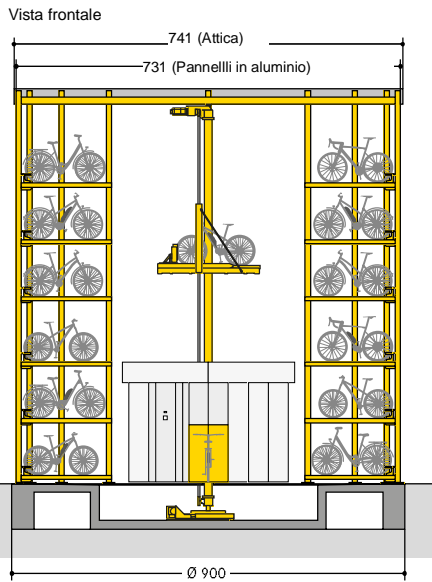

■ WÖHR Bikesafe 885/16 (90 posti), larghezza del manubrio 76 cm

■ WÖHR Bikesafe 885/16 (90 posti), larghezza del manubrio 83 cm

Sezione livello di parcheggio

Sezione livello d'ingresso

Sezione della fondazione vista frontale

Sezione della fondazione vista laterale

Fondazione vista dall'altro

■ WÖHR Bikesafe 885/20 (114 posti), larghezza del manubrio 76 cm

■ WÖHR Bikesafe 885/20 (114 posti), larghezza del manubrio 83 cm

Sezione livello di parcheggio

Sezione livello d'ingresso

Sezione della fondazione vista frontale

Sezione della fondazione vista laterale

Fondazione vista dall'altro

■ WÖHR Bikesafe 885/24 (138 posti), larghezza del manubrio 76 cm

Sezione livello di parcheggio

Sezione livello d'ingresso

Sezione della fondazione vista frontale

Sezione della fondazione vista laterale

Fondazione vista dall'altro

■ WÖHR Bikesafe 885/24 (138 posti), larghezza del manubrio 83 cm

■ **Dimensioni**