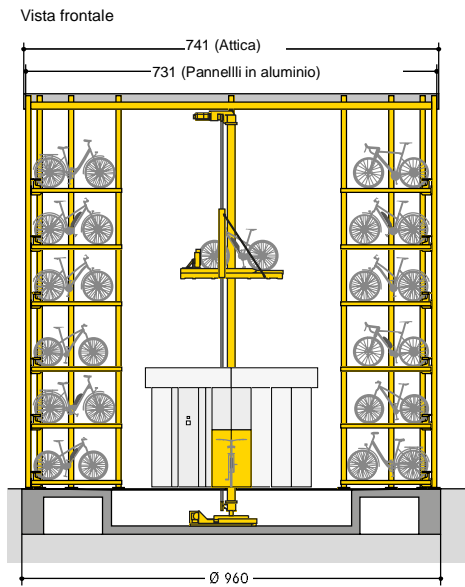

■ WÖHR Bikesafe 885/16 (90 posti), larghezza del manubrio 76 cm

■ WÖHR Bikesafe 885/16 (90 posti), larghezza del manubrio 83 cm

Sezione livello di parcheggio

Sezione livello d'ingresso

Sezione della fondazione vista frontale

Sezione della fondazione vista laterale

Fondazione vista dall'altro

■ WÖHR Bikesafe 885/20 (114 posti), larghezza del manubrio 76 cm

■ WÖHR Bikesafe 885/20 (114 posti), larghezza del manubrio 83 cm

Sezione livello di parcheggio

Sezione livello d'ingresso

Sezione della fondazione vista frontale

Sezione della fondazione vista laterale

Fondazione vista dall'altro

■ WÖHR Bikesafe 885/24 (138 posti), larghezza del manubrio 76 cm

Sezione livello di parcheggio

Sezione livello d'ingresso

Sezione della fondazione vista frontale

Sezione della fondazione vista laterale

Fondazione vista dall'altro

■ WÖHR Bikesafe 885/24 (138 posti), larghezza del manubrio 83 cm

■ **Dimensioni**