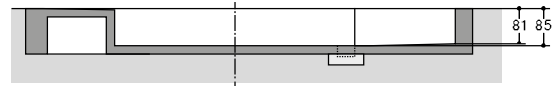

Sezione della fondazione vista laterale

Fondazione vista dall'altro

■ WÖHR Bikesafe 885/20 (114 posti), larghezza del manubrio 76 cm

■ WÖHR Bikesafe 885/20 (114 posti), larghezza del manubrio 83 cm

Sezione livello di parcheggio

Sezione livello d'ingresso

Sezione della fondazione vista frontale

Sezione della fondazione vista laterale

Fondazione vista dall'altro

■ WÖHR Bikesafe 885/24 (138 posti), larghezza del manubrio 76 cm

Sezione livello di parcheggio

Sezione livello d'ingresso

Sezione della fondazione vista frontale

Sezione della fondazione vista laterale

Fondazione vista dall'altro

■ WÖHR Bikesafe 885/24 (138 posti), larghezza del manubrio 83 cm

■ **Dimensioni**