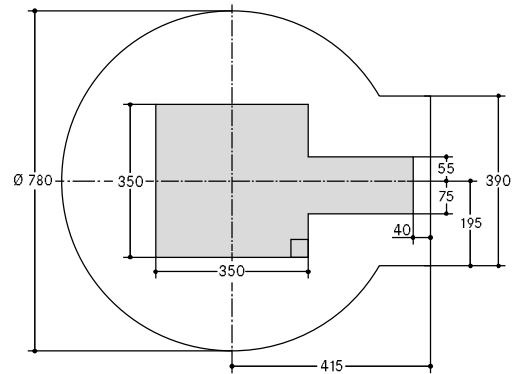

■ WÖHR Bikesafe 885/16 (90 posti), larghezza del manubrio 76 cm

■ WÖHR Bikesafe 885/16 (90 posti), larghezza del manubrio 83 cm

Sezione livello di parcheggio

Sezione livello d'ingresso

Sezione della fondazione vista frontale

Sezione della fondazione vista laterale

Fondazione vista dall'altro

■ WÖHR Bikesafe 885/20 (114 posti), larghezza del manubrio 76 cm

■ WÖHR Bikesafe 885/20 (114 posti), larghezza del manubrio 83 cm

Sezione livello di parcheggio

Sezione livello d'ingresso

Sezione della fondazione vista frontale

Sezione della fondazione vista laterale

Fondazione vista dall'altro

■ WÖHR Bikesafe 885/24 (138 posti), larghezza del manubrio 76 cm

Sezione livello di parcheggio

Sezione livello d'ingresso

Sezione della fondazione vista frontale

Sezione della fondazione vista laterale

Fondazione vista dall'altro

■ WÖHR Bikesafe 885/24 (138 posti), larghezza del manubrio 83 cm

■ **Dimensioni**