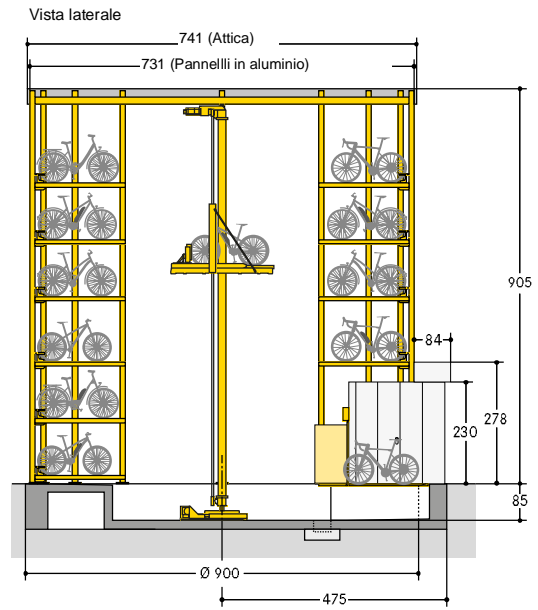

■ WÖHR Bikesafe 885/16 (90 posti), larghezza del manubrio 76 cm

■ WÖHR Bikesafe 885/16 (90 posti), larghezza del manubrio 83 cm

Sezione livello di parcheggio

Sezione livello d'ingresso

Sezione della fondazione vista frontale

Sezione della fondazione vista laterale

Fondazione vista dall'altro

■ WÖHR Bikesafe 885/20 (114 posti), larghezza del manubrio 76 cm

■ WÖHR Bikesafe 885/20 (114 posti), larghezza del manubrio 83 cm

Sezione livello di parcheggio

Sezione livello d'ingresso

Sezione della fondazione vista frontale

Sezione della fondazione vista laterale

Fondazione vista dall'altro

■ WÖHR Bikesafe 885/24 (138 posti), larghezza del manubrio 76 cm

Sezione livello di parcheggio

Sezione livello d'ingresso

Sezione della fondazione vista frontale

Sezione della fondazione vista laterale

Fondazione vista dall'altro

■ WÖHR Bikesafe 885/24 (138 posti), larghezza del manubrio 83 cm

■ **Dimensioni**