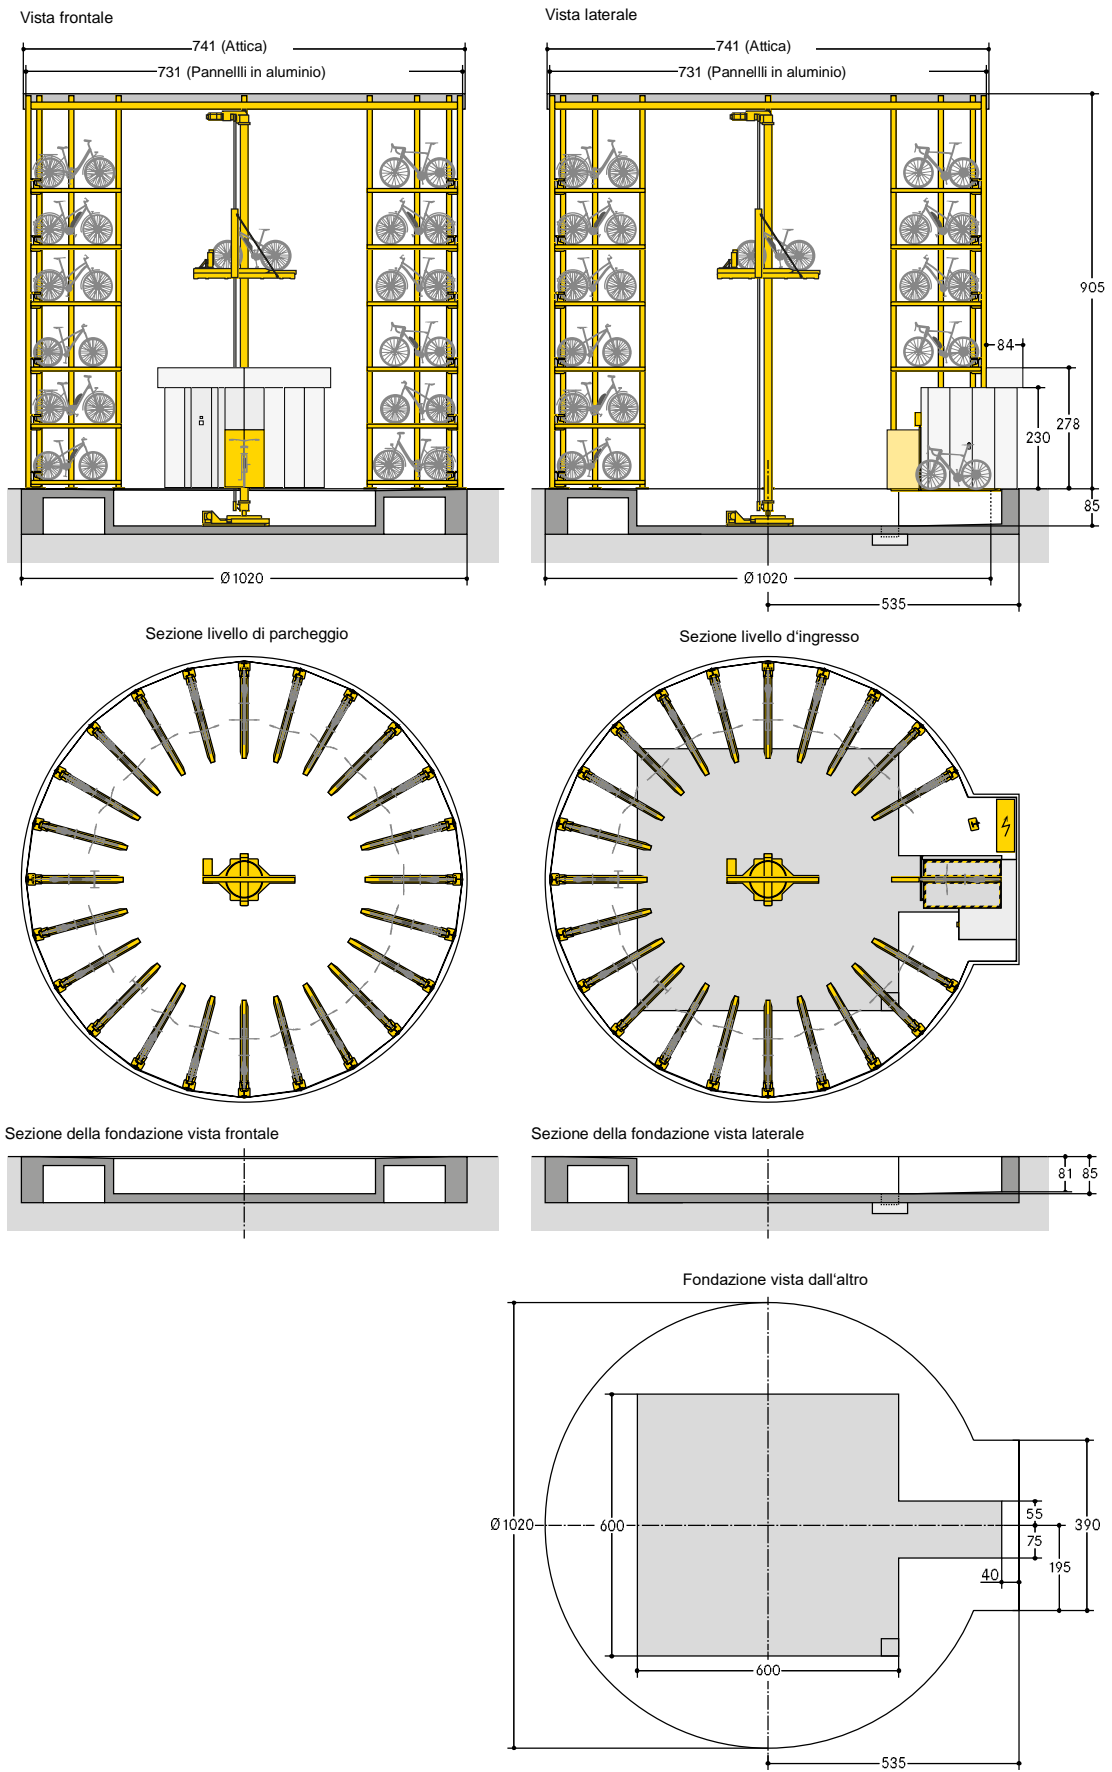

■ WÖHR Bikesafe 885/16 (90 posti), larghezza del manubrio 76 cm

■ WÖHR Bikesafe 885/16 (90 posti), larghezza del manubrio 83 cm

Sezione livello di parcheggio

Sezione livello d'ingresso

Sezione della fondazione vista frontale

Sezione della fondazione vista laterale

Fondazione vista dall'altro

■ WÖHR Bikesafe 885/20 (114 posti), larghezza del manubrio 76 cm

■ WÖHR Bikesafe 885/20 (114 posti), larghezza del manubrio 83 cm

Sezione livello di parcheggio

Sezione livello d'ingresso

Sezione della fondazione vista frontale

Sezione della fondazione vista laterale

Fondazione vista dall'altro

■ WÖHR Bikesafe 885/24 (138 posti), larghezza del manubrio 76 cm

Sezione livello di parcheggio

Sezione livello d'ingresso

Sezione della fondazione vista frontale

Sezione della fondazione vista laterale

Fondazione vista dall'altro

■ WÖHR Bikesafe 885/24 (138 posti), larghezza del manubrio 83 cm

■ **Dimensioni**