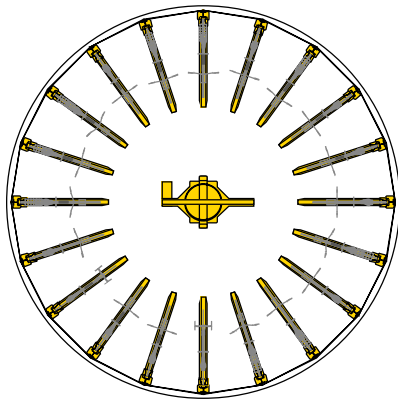

■ WÖHR Bikesafe 885/16 (90 posti), larghezza del manubrio 76 cm

■ WÖHR Bikesafe 885/16 (90 posti), larghezza del manubrio 83 cm

Sezione livello di parcheggio

Sezione livello d'ingresso

Sezione della fondazione vista frontale

Sezione della fondazione vista laterale

Fondazione vista dall'altro

■ WÖHR Bikesafe 885/20 (114 posti), larghezza del manubrio 76 cm

■ WÖHR Bikesafe 885/20 (114 posti), larghezza del manubrio 83 cm

Sezione livello di parcheggio

Sezione livello d'ingresso

Sezione della fondazione vista frontale

Sezione della fondazione vista laterale

Fondazione vista dall'altro

■ WÖHR Bikesafe 885/24 (138 posti), larghezza del manubrio 76 cm

Sezione livello di parcheggio

Sezione livello d'ingresso

Sezione della fondazione vista frontale

Sezione della fondazione vista laterale

Fondazione vista dall'altro

■ WÖHR Bikesafe 885/24 (138 posti), larghezza del manubrio 83 cm

■ **Dimensioni**