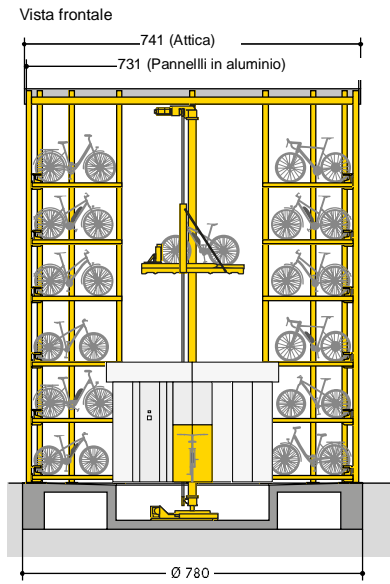

■ WÖHR Bikesafe 885/16 (90 posti), larghezza del manubrio 76 cm

■ WÖHR Bikesafe 885/16 (90 posti), larghezza del manubrio 83 cm

Sezione livello di parcheggio

Sezione livello d'ingresso

Sezione della fondazione vista frontale

Sezione della fondazione vista laterale

Fondazione vista dall'altro

■ WÖHR Bikesafe 885/20 (114 posti), larghezza del manubrio 76 cm

■ WÖHR Bikesafe 885/20 (114 posti), larghezza del manubrio 83 cm

Sezione livello di parcheggio

Sezione livello d'ingresso

Sezione della fondazione vista frontale

Sezione della fondazione vista laterale

Fondazione vista dall'altro

■ WÖHR Bikesafe 885/24 (138 posti), larghezza del manubrio 76 cm

Sezione livello di parcheggio

Sezione livello d'ingresso

Sezione della fondazione vista frontale

Sezione della fondazione vista laterale

Fondazione vista dall'altro

■ WÖHR Bikesafe 885/24 (138 posti), larghezza del manubrio 83 cm

■ **Dimensioni**