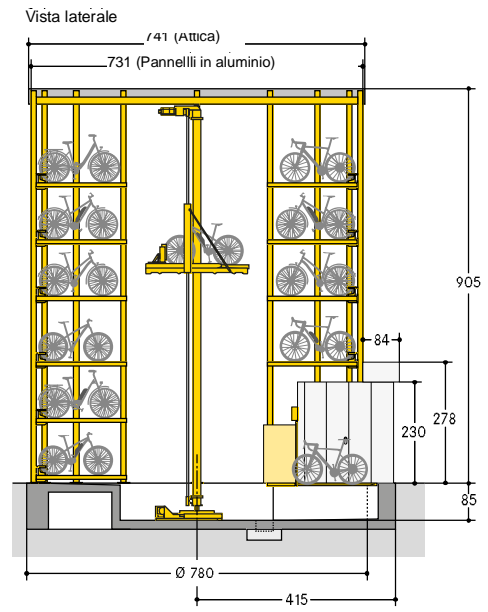

■ WÖHR Bikesafe 885/16 (90 posti), larghezza del manubrio 76 cm

■ WÖHR Bikesafe 885/16 (90 posti), larghezza del manubrio 83 cm

Sezione livello di parcheggio

Sezione livello d'ingresso

Sezione della fondazione vista frontale

Sezione della fondazione vista laterale

Fondazione vista dall'altro

■ WÖHR Bikesafe 885/20 (114 posti), larghezza del manubrio 76 cm

■ WÖHR Bikesafe 885/20 (114 posti), larghezza del manubrio 83 cm

Sezione livello di parcheggio

Sezione livello d'ingresso

Sezione della fondazione vista frontale

Sezione della fondazione vista laterale

Fondazione vista dall'altro

■ WÖHR Bikesafe 885/24 (138 posti), larghezza del manubrio 76 cm

Sezione livello di parcheggio

Sezione livello d'ingresso

Sezione della fondazione vista frontale

Sezione della fondazione vista laterale

Fondazione vista dall'altro

■ WÖHR Bikesafe 885/24 (138 posti), larghezza del manubrio 83 cm

■ **Dimensioni**