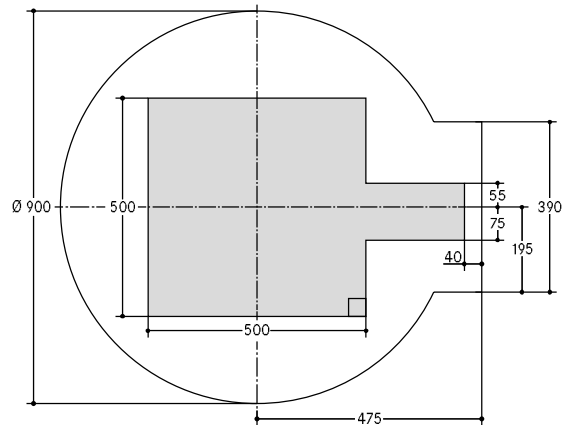

■ WÖHR Bikesafe 885/16 (90 posti), larghezza del manubrio 76 cm

■ WÖHR Bikesafe 885/16 (90 posti), larghezza del manubrio 83 cm

Sezione livello di parcheggio

Sezione livello d'ingresso

Sezione della fondazione vista frontale

Sezione della fondazione vista laterale

Fondazione vista dall'altro

■ WÖHR Bikesafe 885/20 (114 posti), larghezza del manubrio 76 cm

■ WÖHR Bikesafe 885/20 (114 posti), larghezza del manubrio 83 cm

Sezione livello di parcheggio

Sezione livello d'ingresso

Sezione della fondazione vista frontale

Sezione della fondazione vista laterale

Fondazione vista dall'altro

■ WÖHR Bikesafe 885/24 (138 posti), larghezza del manubrio 76 cm

Sezione livello di parcheggio

Sezione livello d'ingresso

Sezione della fondazione vista frontale

Sezione della fondazione vista laterale

Fondazione vista dall'altro

■ WÖHR Bikesafe 885/24 (138 posti), larghezza del manubrio 83 cm

■ **Dimensioni**