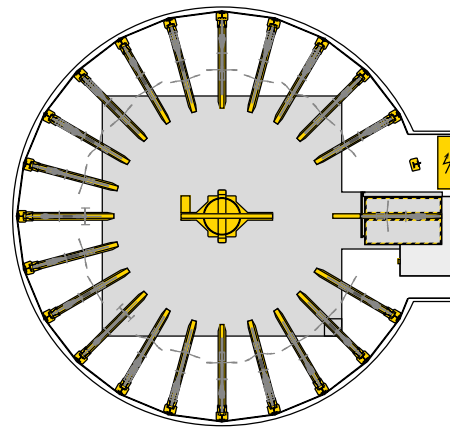

■ WÖHR Bikesafe 885/16 (90 posti), larghezza del manubrio 76 cm

■ WÖHR Bikesafe 885/16 (90 posti), larghezza del manubrio 83 cm

Sezione livello di parcheggio

Sezione livello d'ingresso

Sezione della fondazione vista frontale

Sezione della fondazione vista laterale

Fondazione vista dall'altro

■ WÖHR Bikesafe 885/20 (114 posti), larghezza del manubrio 76 cm

■ WÖHR Bikesafe 885/20 (114 posti), larghezza del manubrio 83 cm

Sezione livello di parcheggio

Sezione livello d'ingresso

Sezione della fondazione vista frontale

Sezione della fondazione vista laterale

Fondazione vista dall'altro

■ WÖHR Bikesafe 885/24 (138 posti), larghezza del manubrio 76 cm

Sezione livello di parcheggio

Sezione livello d'ingresso

Sezione della fondazione vista frontale

Sezione della fondazione vista laterale

Fondazione vista dall'altro

■ WÖHR Bikesafe 885/24 (138 posti), larghezza del manubrio 83 cm

■ **Dimensioni**