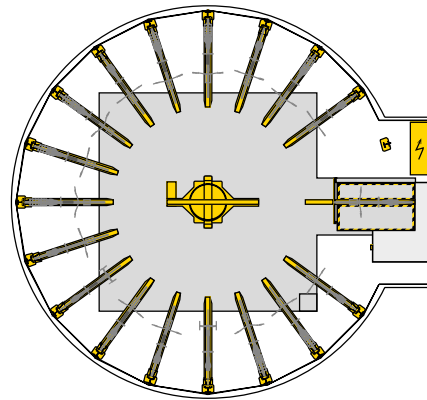

■ WÖHR Bikesafe 885/16 (90 posti), larghezza del manubrio 76 cm

■ WÖHR Bikesafe 885/16 (90 posti), larghezza del manubrio 83 cm

Sezione livello di parcheggio

Sezione livello d'ingresso

Sezione della fondazione vista frontale

Sezione della fondazione vista laterale

Fondazione vista dall'altro

■ WÖHR Bikesafe 885/20 (114 posti), larghezza del manubrio 76 cm

■ WÖHR Bikesafe 885/20 (114 posti), larghezza del manubrio 83 cm

Sezione livello di parcheggio

Sezione livello d'ingresso

Sezione della fondazione vista frontale

Sezione della fondazione vista laterale

Fondazione vista dall'altro

■ WÖHR Bikesafe 885/24 (138 posti), larghezza del manubrio 76 cm

Sezione livello di parcheggio

Sezione livello d'ingresso

Sezione della fondazione vista frontale

Sezione della fondazione vista laterale

Fondazione vista dall'altro

■ WÖHR Bikesafe 885/24 (138 posti), larghezza del manubrio 83 cm

■ **Dimensioni**