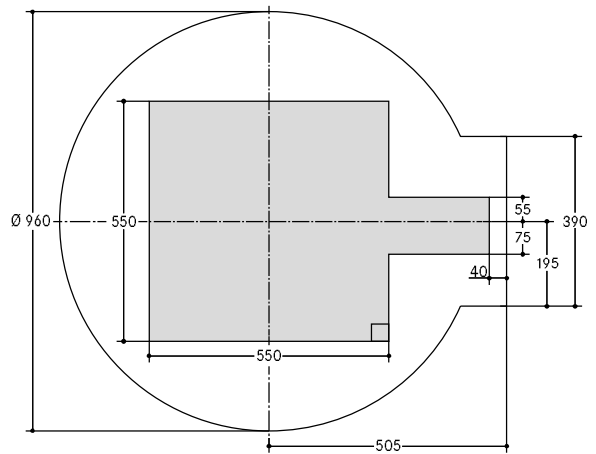

■ WÖHR Bikesafe 885/16 (90 posti), larghezza del manubrio 76 cm

■ WÖHR Bikesafe 885/16 (90 posti), larghezza del manubrio 83 cm

Sezione livello di parcheggio

Sezione livello d'ingresso

Sezione della fondazione vista frontale

Sezione livello d'ingresso

Sezione della fondazione vista frontale

Sezione della fondazione vista laterale

Fondazione vista dall'altro

■ WÖHR Bikesafe 885/24 (138 posti), larghezza del manubrio 76 cm

Sezione livello di parcheggio

Sezione livello d'ingresso

Sezione della fondazione vista frontale

Sezione della fondazione vista laterale

Fondazione vista dall'altro

■ WÖHR Bikesafe 885/24 (138 posti), larghezza del manubrio 83 cm

■ **Dimensioni**

- Tutte le dimensioni sono dimensioni minime finite
- Inoltre devono essere prese in considerazione anche le tolleranze secondo VOB Parte C (DIN 18330, 18331) e DIN 18202.
- Tutte le dimensioni sono in cm